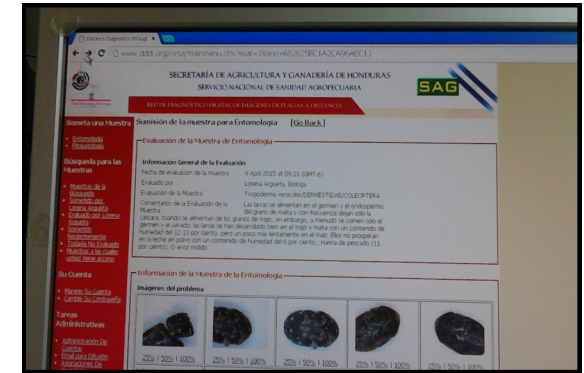

DIAGNOSTICOS VIRTUALES

Identificaciones a través del Sistema Diagnósticos por imágenes a Distancia (DDI).